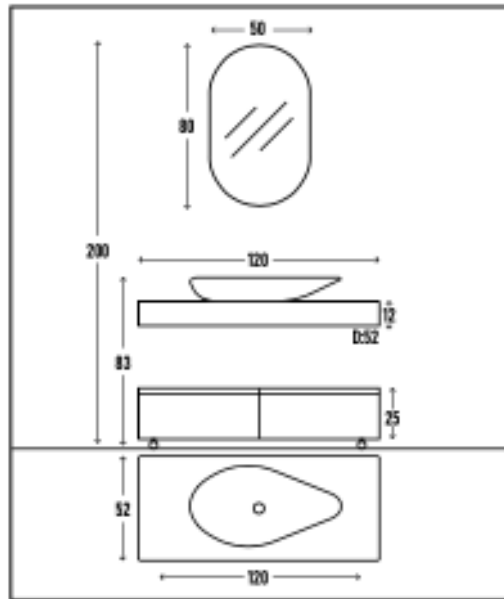

- **Kapaklar** : Mat Lake Boya (Beyaz)
- **Doors** : Lacquer Painted (Matte White)
- **Gövde Yanlar** : Mat Lake Boya (Beyaz)
- **Body Sides** : Lacquer Painted (Matte White)
- **Çekmece Ray** : Sessiz Frenli Metal Tandem Box
- **Drawer Slider** : Soft Close Metal Tandem Box
- **Lavabo** : MDF Tezgah+Seramik (At. Çam)
- **Wash Basin** : MDF Bench+Ceramic (Atlantic Pine)

- **Boy Dolap / Tall Cabinet** :
- **Takım / Set** :
- Alt Dolap / Vanity Unit :
- Lavabo / Washbasin :
- Ayna / Mirror :
- Asma Dolap / Top Cabinet :