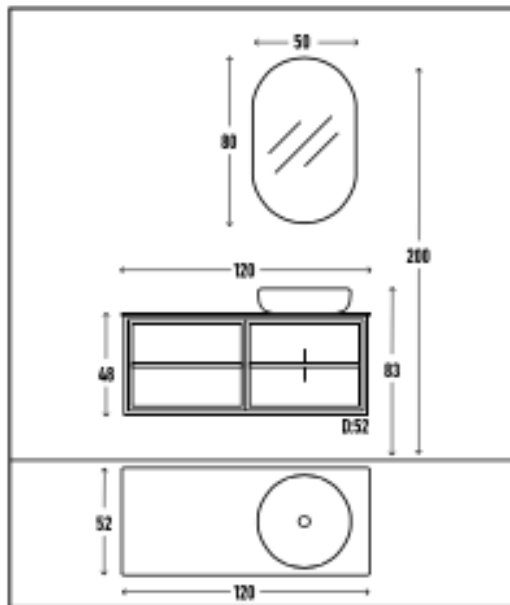

- **Kapaklar** : MDF Lam (Retro Gümüş)
- **Doors** : Melaminated (Retro Silver)
- **Gövde Yanlar** : MDF Lam (Retro Gümüş)
- **Body Sides** : Melaminated (Retro Silver)
- **Çekmece Ray** : Sessiz Frenli Metal Tandem Box
- **Drawer Slider** : Soft Close Metal Tandem Box
- **Lavabo** : Boyalı Cam Tezgah + Seramik
- **Wash Basin** : Painted Glass Bench + Ceramic

- **Boy Dolap / Tall Cabinet** :
- **Takım / Set** :
- Alt Dolap / Vanity Unit :
- Lavabo / Washbasin :
- Ayna / Mirror :
- Asma Dolap / Top Cabinet :