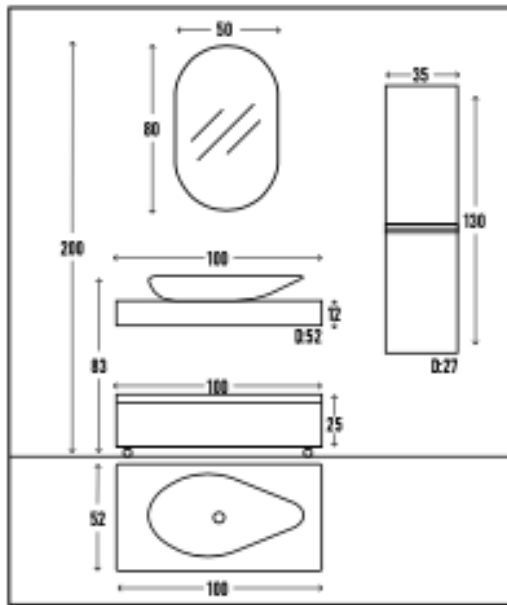

1. **Kapaklar** : Mat Lake Boya (Beyaz)
   Doors : Lacquer Painted (Matte White)
   Gövde Yanlar : Mat Lake Boya (Beyaz)
   Body Sides : Lacquer Painted (Matte White)
   Çekmece Ray : Sessiz Frenli Metal Tandem Box
   Drawer Slider : Soft Close Metal Tandem Box
   Lavabo : MDF Lam Tezgah+Seramik (Barok)
   Wash Basin : MDF Bench+Ceramic (Baroque)

1. **Boy Dolap / Tall Cabinet** :
   Takım / Set :
   Alt Dolap / Vanity Unit :
   Lavabo / Washbasin :
   Ayna / Mirror :
   Asma Dolap / Top Cabinet :