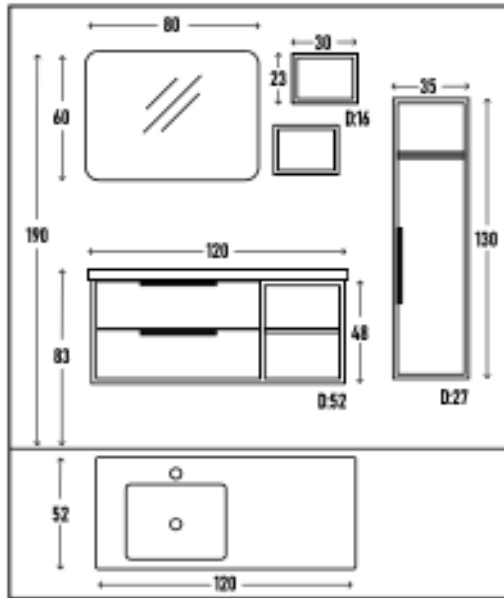

1. **Kapaklar** : HG G.Max (Siyah)
   Doors : Glossy G.Max (Black)
   Gövde Yanlar : HG G.Max (Siyah)
   Body Sides : Glossy G.Max (Black)
   Çekmece Ray : Sessiz Frenli Metal Tandem Box
   Drawer Slider : Soft Close Metal Tandem Box
   Lavabo : Mermer Çimston + Seramik
   Wash Basin : Quartz Stone + Ceramic

Boy Dolap / Tall Cabinet :

Takım / Set :

Alt Dolap / Vanity Unit :

Lavabo / Washbasin :

Ayna / Mirror :

Asma Dolap / Top Cabinet :