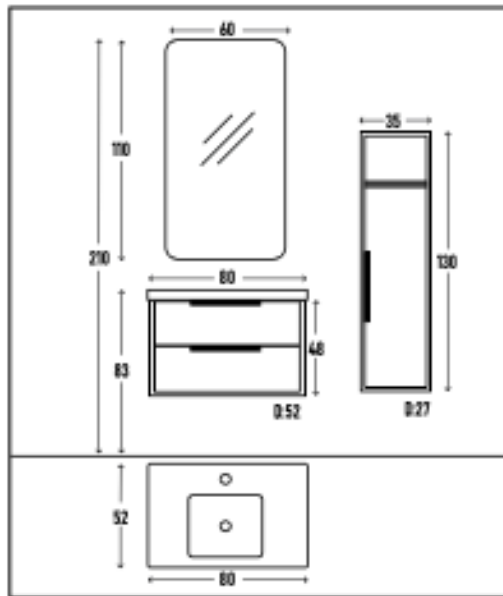

1. **Kapaklar** : HG MDF (Lagina)
   Doors : Glossy MDF (Lagina)
   Gövde Yanlar : HG MDF (Lagina)
   Body Sides : Glossy MDF (Lagina)
   Çekmece Ray : Sessiz Frenli Metal Tandem Box
   Drawer Slider : Soft Close Metal Tandem Box
   Lavabo : Mermer Çimston + Seramik
   Wash Basin : Quartz Stone + Ceramic

1. **Boy Dolap / Tall Cabinet** :
   Takım / Set :
   Alt Dolap / Vanity Unit :
   Lavabo / Washbasin :
   Ayna / Mirror :
   Asma Dolap / Top Cabinet :