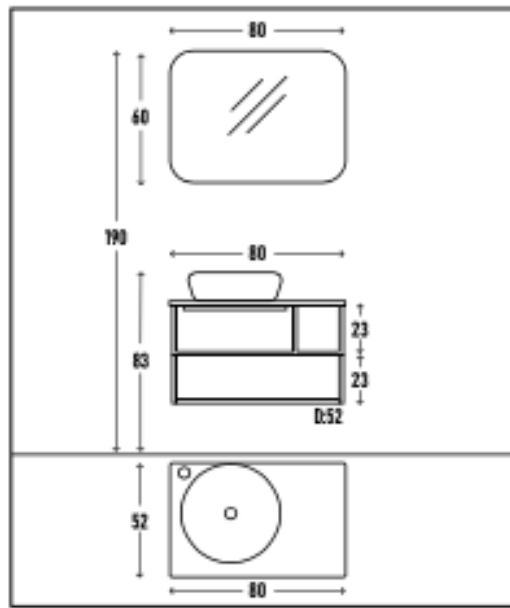

1. **Kapaklar** : HG G.Max (Beyaz)
   Doors : Glossy G.Max (White)
   Gövde Yanlar : HG G.Max (Beyaz)
   Body Sides : Glossy G.Max (White)
   Çekmece Ray : Sessiz Frenli Metal Tandem Box
   Drawer Slider : Soft Close Metal Tandem Box
   Lavabo : Mermer Çimston + Seramik
   Wash Basin : Quartz Stone + Ceramic

1. **Boy Dolap / Tall Cabinet** :
   Takım / Set :
   Alt Dolap / Vanity Unit :
   Lavabo / Washbasin :
   Ayna / Mirror :
   Asma Dolap / Top Cabinet :