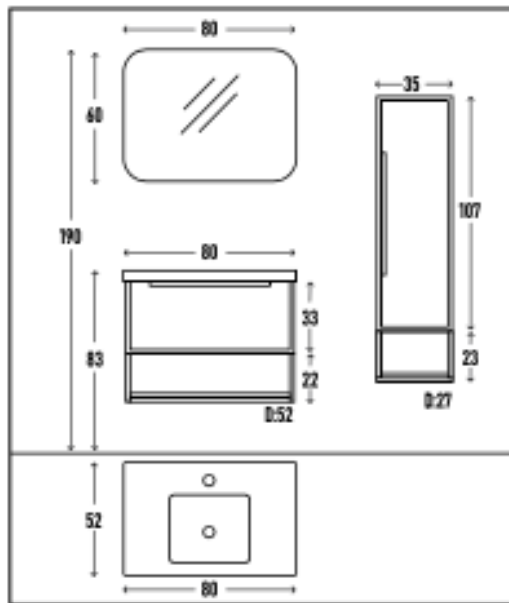

**Boy Dolap / Tall Cabinet :**

**Takım / Set :**

Alt Dolap / Vanity Unit :

Lavabo / Washbasin :

Ayna / Mirror :

Asma Dolap / Top Cabinet :

- Kapaklar** : MDF Lam (İrony)
- Doors** : Melamined (İrony)
- Gövde Yanlar** : MDF Lam (İrony)
- Body Sides** : Melamined (İrony)
- Çekmece Ray** : Sessiz Frenli Metal Tandem Box
- Drawer Slider** : Soft Close Metal Tandem Box
- Lavabo** : Mermer Çimston + Seramik
- Wash Basin** : Quartz Stone + Ceramic