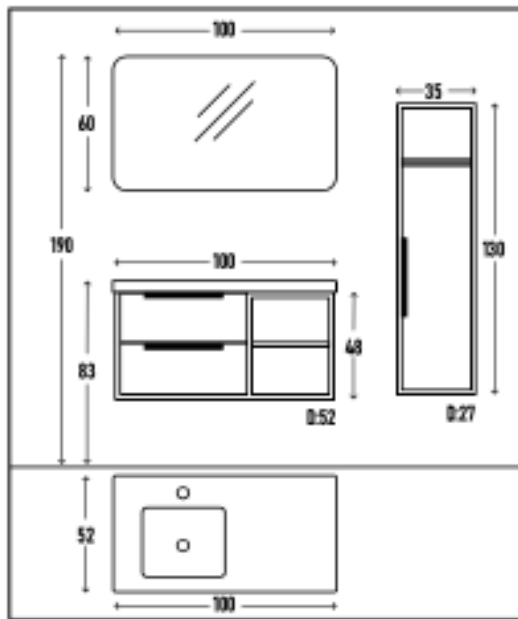

**Boy Dolap / Tall Cabinet** :

**Takım / Set** :

Alt Dolap / Vanity Unit :

Lavabo / Washbasin :

Ayna / Mirror :

Asma Dolap / Top Cabinet :

- Kapaklar** : HG G.Max (Dafne)
- Doors** : Glossy G.Max (Daphne)
- Gövde Yanlar** : HG G.Max (Dafne)
- Body Sides** : Glossy G.Max (Daphne)
- Çekmece Ray** : Sessiz Frenli Metal Tandem Box
- Drawer Slider** : Soft Close Metal Tandem Box
- Lavabo** : Mermer Çimston + Seramik
- Wash Basin** : Quartz Stone + Ceramic